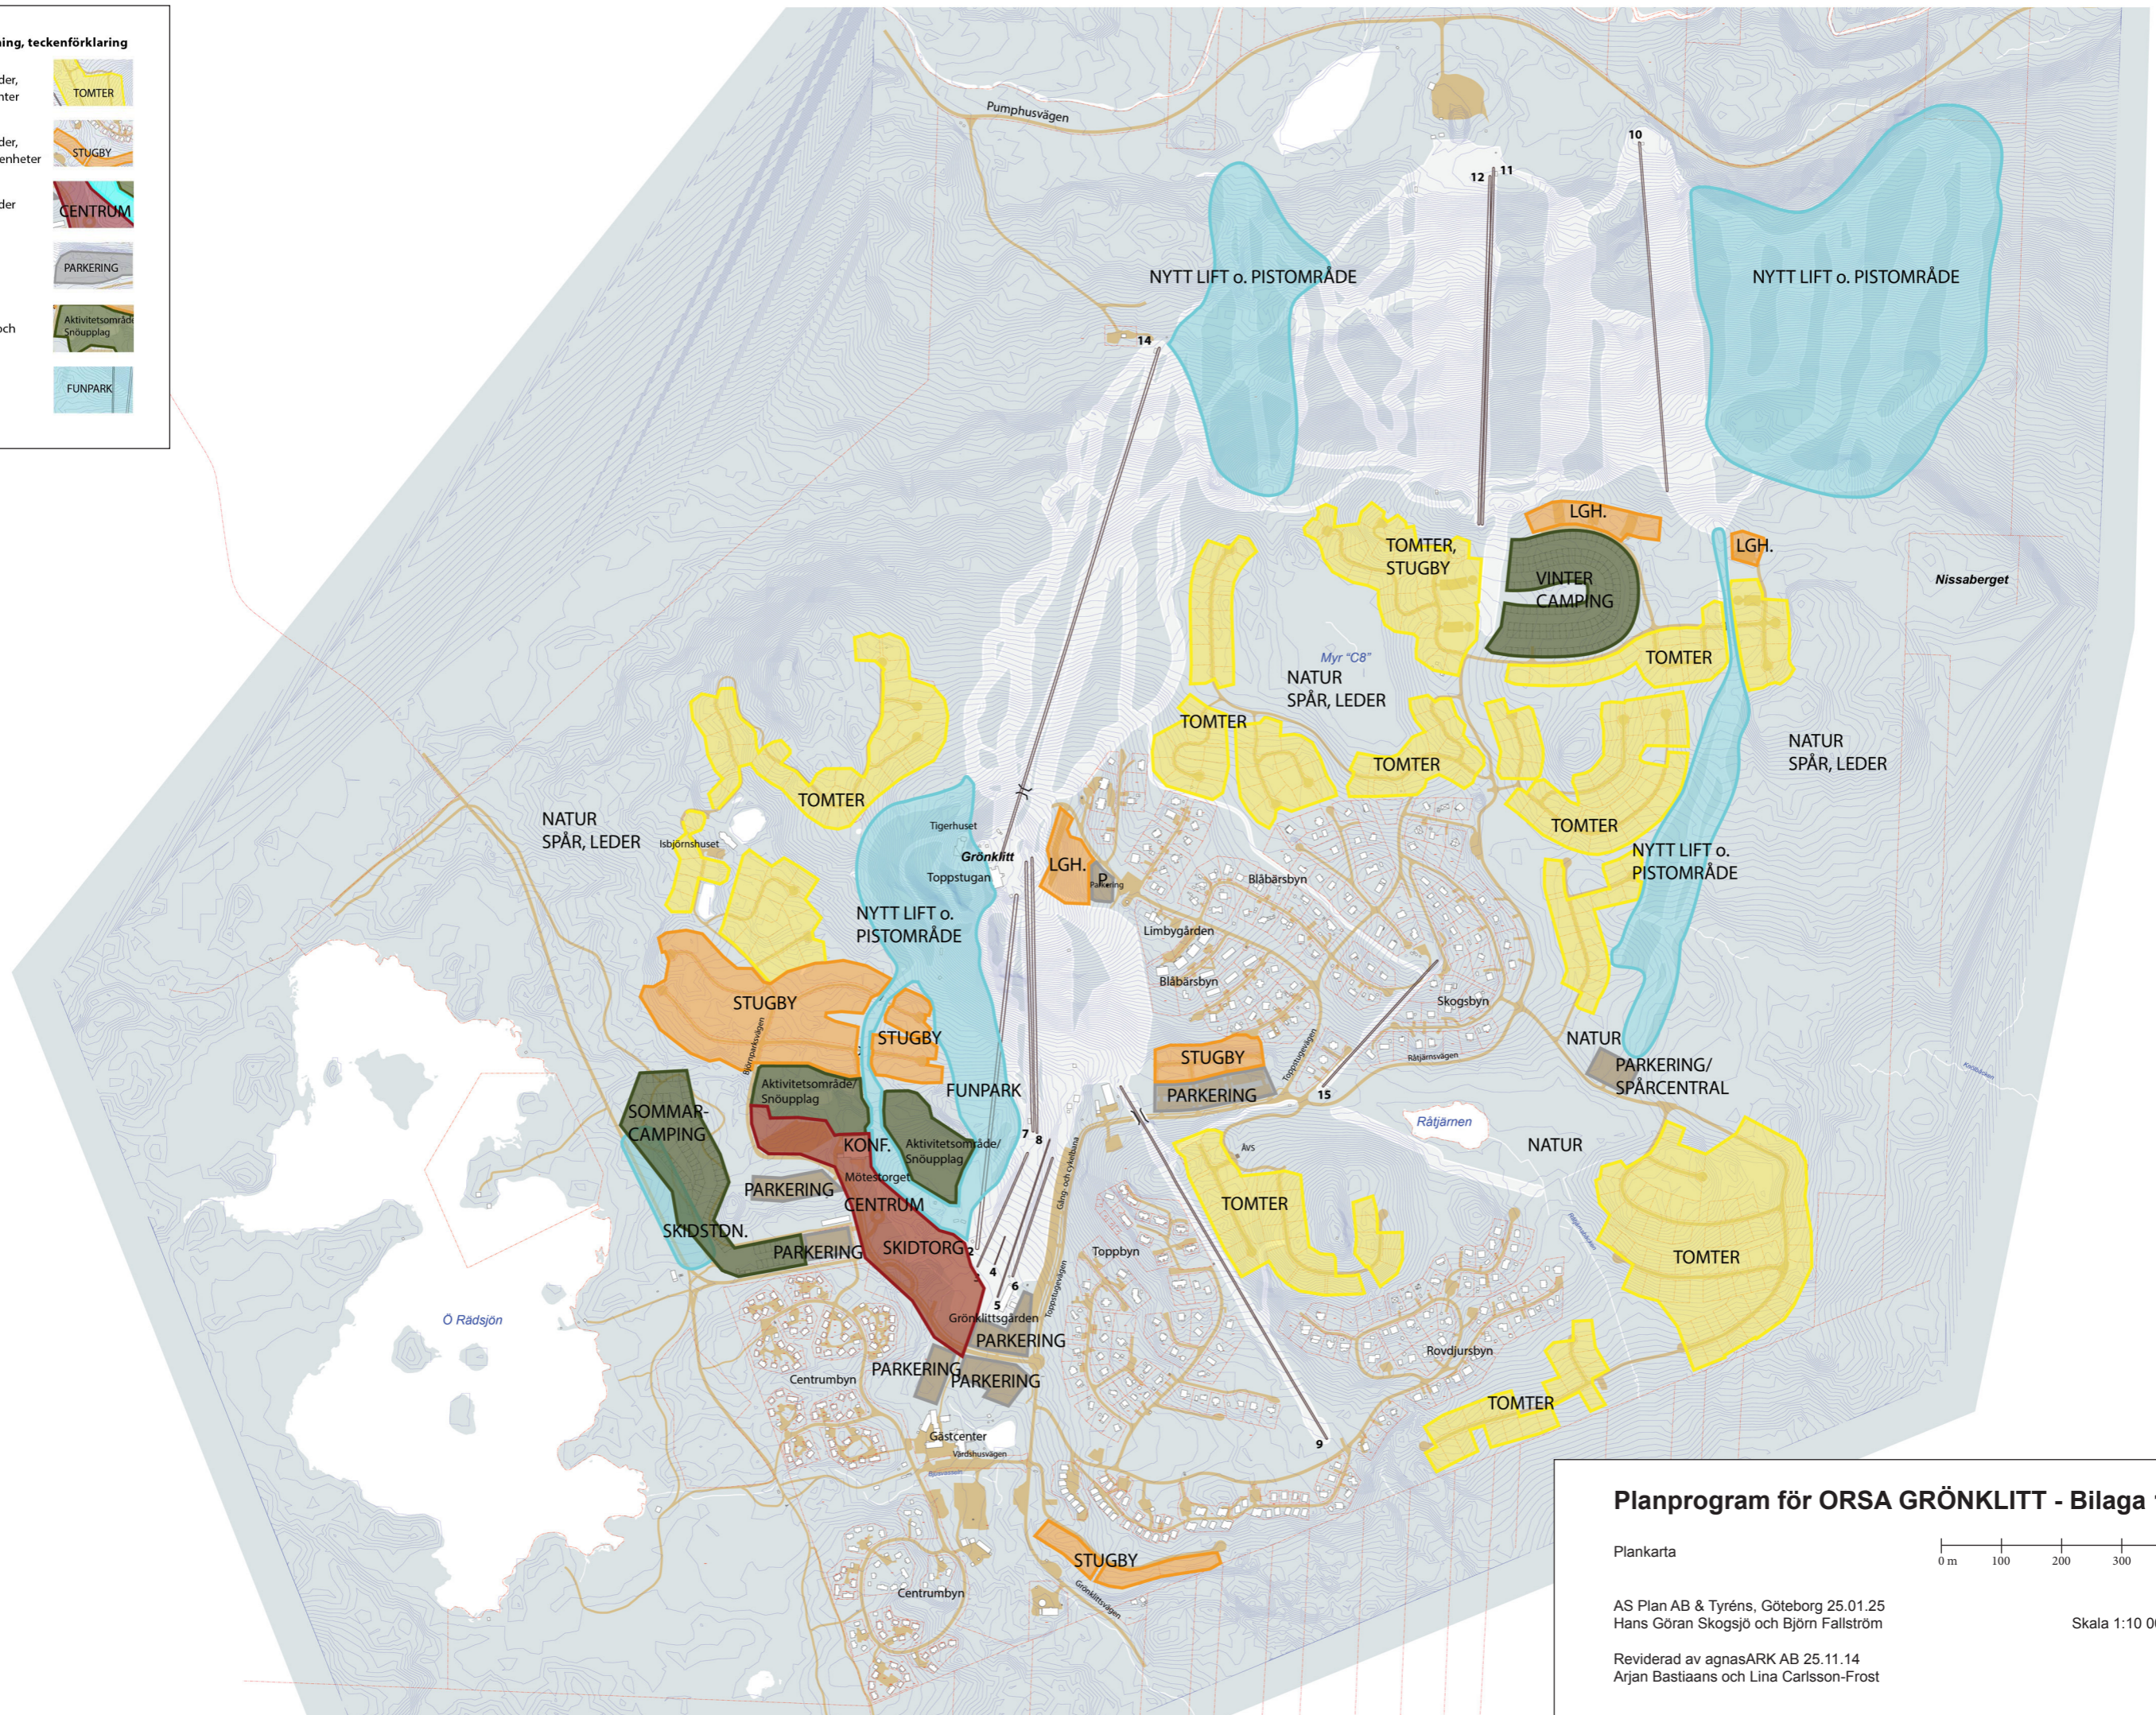

Ny markanvändning, teckenförklaring

- Bebyggelse, bostäder, huvudsakligen tomter TOMTER
- Bebyggelse, bostäder, huvudsakligen lägenheter STUGBY
- Bebyggelse, bostäder och centrum CENTRUM
- Parkering PARKERING
- Aktivitetsområde och yta för snöupplag SOMMAR-CAMPING
- Alpin skidåkning FUNPARK

Planprogram för ORSA GRÖNKLITT - Bilaga 1

Plankarta

AS Plan AB & Tyréns, Göteborg 25.01.25
Hans Göran Skogsjö och Björn Fallström

Skala 1:10 000 (A3)

Reviderad av agnasARK AB 25.11.14
Arjan Bastiaans och Lina Carlsson-Frost